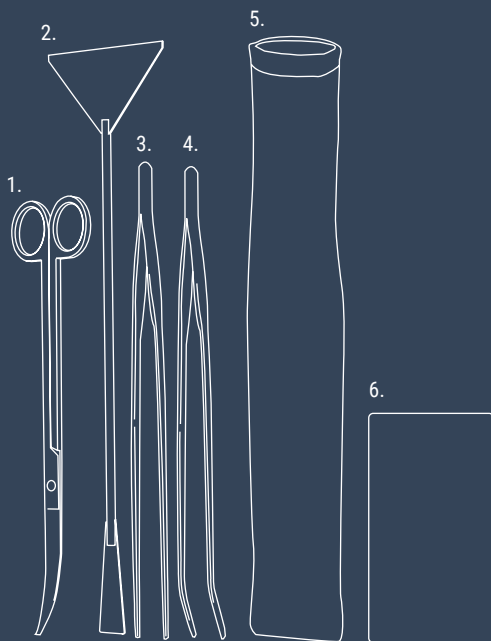

Scaper's Tools Set

Werkzeug-Set zur Bepflanzung,
Gestaltung und Pflege

Scaper's Tools Set

Werkzeug-Set zur Bepflanzung, Gestaltung und Pflege

Ein Muss für jeden Aquarianer, vom Einsteiger bis zum Aquascaper – Unser neues Scaper's Tools Set. Der schwarze pulverbeschichtete Edelstahl verleiht den Tools nicht nur ein exklusives Aussehen, das Material ist auch noch rostfrei. Die Pinzetten haben feine Rillen an den Spitzen wodurch auch feine Pflanzenwurzeln sicher gegriffen werden können. Mit dem angenehmen und genauen Druckpunkt lässt sich sehr präzise arbeiten und schützt so vor Schäden an den Wurzeln. Die gebogene Scherer erleichtert das Arbeiten an schwierigen, unzugänglichen Stellen im Aquarium und mit dem Spatel lässt sich der Bodengrund spielend leicht gestalten.

- Aus rostfreiem Edelstahl mit schwarzer Pulverbeschichtung
- Ideal für Nano Aquarien und Aquascaping
- Zum Modellieren des Bodengrundes
- Zur Bepflanzung und Pflege von Aquarienpflanzen
- Inklusive Pflagetuch und Aufbewahrungsbeutel

Set Inhalte

1. Pflanzen-Schere, gebogen, 250 mm
2. Kies-Spatel, 315 mm, Breite 15 mm und 68 mm
3. Pflanz-Pinzette, gerade, 270 mm
4. Pflanz-Pinzette, gebogen, 265 mm
5. Aufbewahrungsbeutel
6. Pflagetuch, 200 x 200 mm